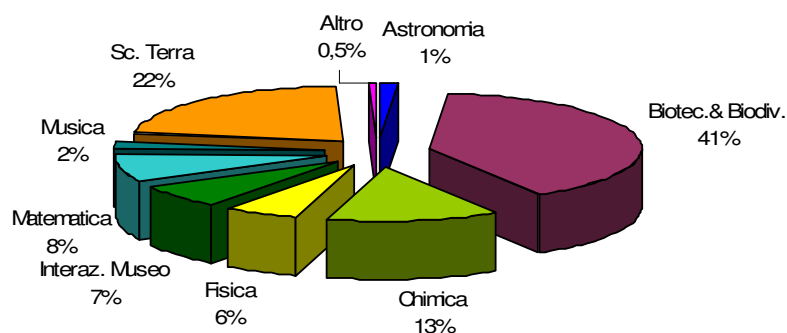

RESOCONTO DELLE ATTIVITA' OPENLAB

A.S. 2010/'II

ATTIVITA'	NUMERO	STUDENTI COINVOLTI
Antropologia	18	448
Astronomia	7	173
Biologia	53	1418
Biotec. & Biodiv.	126	2660
Chimica	85	1962
Conferenze	3	90
Fisica	88	1204
Interaz. Museo	30	691
Matematica	34	740
Multidisc.	4	87
Musica & Scienza	13	320
Sc. Terra	58	1243
Sc. Geologiche	1	21
Altro*	14	723
TOTALI	534	11780

* Include "Pianeta Galileo" e il Progetto Ambiente Unicoop

Ripartizione degli eventi in base al grado della scuola

Ripartizione degli eventi in base alla provenienza della scuola

SCUOLA DELL'INFANZIA

Partecipazione per argomento

Provenienza geografica della scuola

Infanzia	numero di percorsi offerti	FI		PO	
		numero visite	studenti partecipanti	numero visite	studenti partecipanti
Biotec. & Biodiv.	3	13	286		
Chimica	1	1	25		
Matematica	1	1	25		
Musica	2	7	184		
Sc. Terra	1	9	213	1	24
TOTALE	8	31	733	1	24

SCUOLA PRIMARIA

Primaria	numero di percorsi offerti	FI		LU		MS		PO		PT		TOTALE	
		visite	studenti	visite	studenti	visite	studenti	visite	studenti	visite	studenti	visite	studenti
Antropologia	1											0	0
Astronomia	1	3	67									3	67
Biologia	1											0	0
Biotec.& Biodiv.	8	83	1762	2	24			2	50			87	1836
Chimica	6	26	539			2	33					28	572
Conferenze	1											0	0
Fisica	7	12	253			1	14					13	267
Interaz. Museo	3	15	338									15	338
Matematica	4	16	335			1	17	1	28			18	380
Musica	2	4	89									4	89
Sc. Terra	1	39	787					3	72	6	147	48	1006
Altro	2	1	15									1	15
TOTALE	37	199	4185	2	24	4	64	6	150	6	147	217	4570