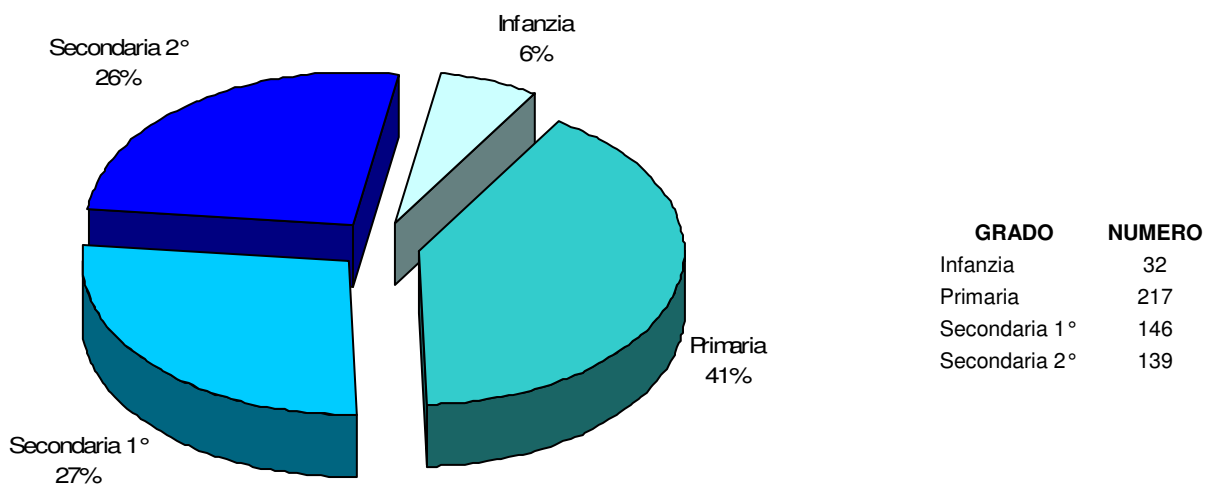

Ripartizione degli eventi in base al grado della scuola