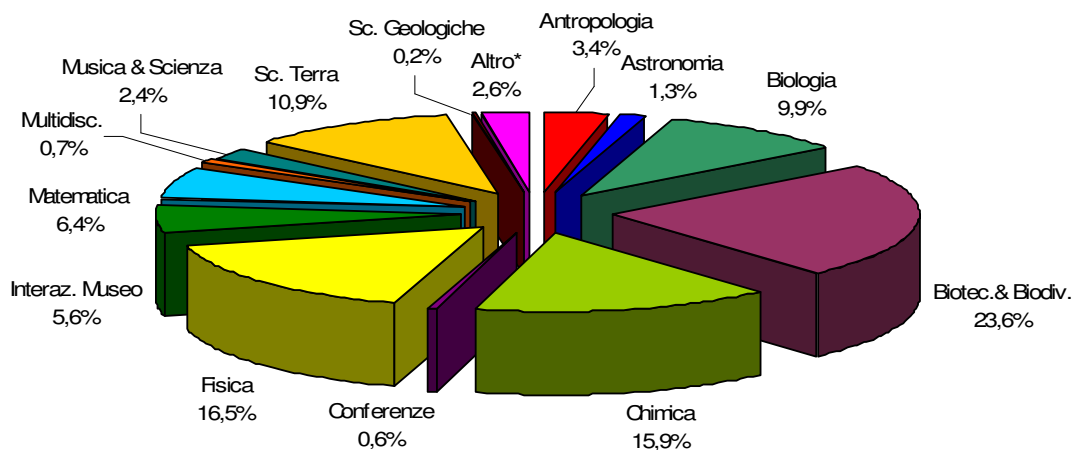

RESOCONTO DELLE ATTIVITA' OPENLAB

A.S. 2010/'II

ATTIVITA'	NUMERO	STUDENTI COINVOLTI
Antropologia	18	448
Astronomia	7	173
Biologia	53	1418
Biotec. & Biodiv.	126	2660
Chimica	85	1962
Conferenze	3	90
Fisica	88	1204
Interaz. Museo	30	691
Matematica	34	740
Multidisc.	4	87
Musica & Scienza	13	320
Sc. Terra	58	1243
Sc. Geologiche	1	21
Altro*	14	723
TOTALI	534	11780

* Include "Pianeta Galileo" e il Progetto Ambiente Unicoop

Ripartizione degli eventi in base al grado della scuola

Ripartizione degli eventi in base alla provenienza della scuola

SCUOLA DELL'INFANZIA

Partecipazione per argomento

Provenienza geografica della scuola

Infanzia	numero di percorsi offerti	FI		PO	
		numero visite	studenti partecipanti	numero visite	studenti partecipanti
Biotec. & Biodiv.	3	13	286		
Chimica	1	1	25		
Matematica	1	1	25		
Musica	2	7	184		
Sc. Terra	1	9	213	1	24
TOTALE	8	31	733	1	24