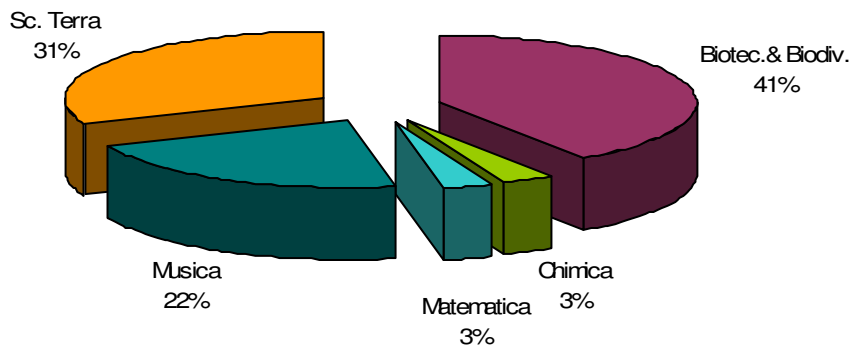

RESOCONTO DELLE ATTIVITA' OPENLAB

A.S. 2010/'II

ATTIVITA'	NUMERO	STUDENTI COINVOLTI
Antropologia	18	448
Astronomia	7	173
Biologia	53	1418
Biotec. & Biodiv.	126	2660
Chimica	85	1962
Conferenze	3	90
Fisica	88	1204
Interaz. Museo	30	691
Matematica	34	740
Multidisc.	4	87
Musica & Scienza	13	320
Sc. Terra	58	1243
Sc. Geologiche	1	21
Altro*	14	723
TOTALI	534	11780

* Include "Pianeta Galileo" e il Progetto Ambiente Unicoop

Ripartizione degli eventi in base al grado della scuola

Ripartizione degli eventi in base alla provenienza della scuola

SCUOLA DELL'INFANZIA

Partecipazione per argomento

Provenienza geografica della scuola

Infanzia	numero di percorsi offerti	FI		PO	
		numero visite	studenti partecipanti	numero visite	studenti partecipanti
Biotec. & Biodiv.	3	13	286		
Chimica	1	1	25		
Matematica	1	1	25		
Musica	2	7	184		
Sc. Terra	1	9	213	1	24
TOTALE	8	31	733	1	24

SCUOLA PRIMARIA

Primaria	numero di percorsi offerti	FI		LU		MS		PO		PT		TOTALE	
		visite	studenti	visite	studenti	visite	studenti	visite	studenti	visite	studenti	visite	studenti
Antropologia	1											0	0
Astronomia	1	3	67									3	67
Biologia	1											0	0
Biotec.& Biodiv.	8	83	1762	2	24			2	50			87	1836
Chimica	6	26	539			2	33					28	572
Conferenze	1											0	0
Fisica	7	12	253			1	14					13	267
Interaz. Museo	3	15	338									15	338
Matematica	4	16	335			1	17	1	28			18	380
Musica	2	4	89									4	89
Sc. Terra	1	39	787					3	72	6	147	48	1006
Altro	2	1	15									1	15
TOTALE	37	199	4185	2	24	4	64	6	150	6	147	217	4570