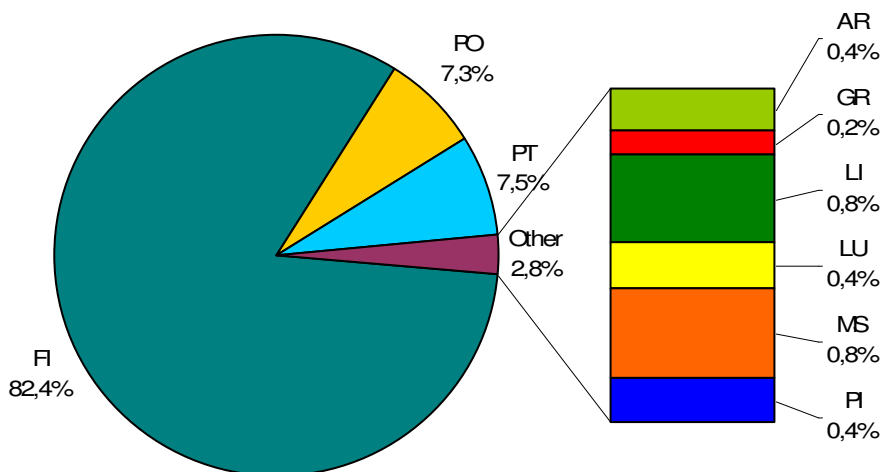

RESOCONTO DELLE ATTIVITA' OPENLAB

A.S. 2010/'II

ATTIVITA'	NUMERO	STUDENTI COINVOLTI
Antropologia	18	448
Astronomia	7	173
Biologia	53	1418
Biotec. & Biodiv.	126	2660
Chimica	85	1962
Conferenze	3	90
Fisica	88	1204
Interaz. Museo	30	691
Matematica	34	740
Multidisc.	4	87
Musica & Scienza	13	320
Sc. Terra	58	1243
Sc. Geologiche	1	21
Altro*	14	723
TOTALI	534	11780

* Include "Pianeta Galileo" e il Progetto Ambiente Unicoop

Ripartizione degli eventi in base al grado della scuola

Ripartizione degli eventi in base alla provenienza della scuola

SCUOLA DELL'INFANZIA

Partecipazione per argomento

Provenienza geografica della scuola

Infanzia	numero di percorsi offerti	FI		PO	
		numero visite	studenti partecipanti	numero visite	studenti partecipanti
Biotec. & Biodiv.	3	13	286		
Chimica	1	1	25		
Matematica	1	1	25		
Musica	2	7	184		
Sc. Terra	1	9	213	1	24
TOTALE	8	31	733	1	24